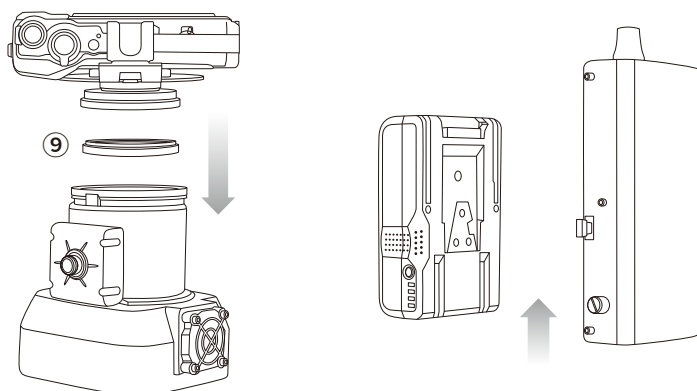

X-Loupe® ForteLite-TG 產品零件和裝配圖

① 電源開關

② LCD 狀態顯示屏

- 頻道與光源
- 照明強度數字的狀態

③ 控制旋鈕(照明強度)

- 無段式照明強度為 1~100% 可調
- 預設值設定為 50%

④ 光源切換 / 預設亮度按鈕

- 依序撥動開關來改變光源
(標準規格 2 頻道：紅外光-白光)
- 按下開關可直接將照明強度回復為預設值 50%

⑤ DC 電源輸入端口

⑥ 電源 / 控制訊號纜線輸出端口

⑦ 電池移除按鈕

⑧ AC 轉 DC 電壓轉換器

⑨ 49mm 濾鏡

1 在相機與墩座式筒燈之間放入 ⑨ 49mm 濾鏡

2 將電池從電池座底部向上滑入鎖定位置

3 將電源/控制訊號纜線(註)的一端插入位於控制器下方的 ⑥ 纜線端口，另一端插入墩座式筒燈側面的纜線端口，使用電池供電

註：電源/控制訊號纜線提供控制器和墩座式筒燈之間的供電和通信功能

4 或另外同時插上適配器，使用 ⑧ AC 轉 DC 電源線，連接位於控制器下方的 ⑤ DC 電源輸入端口，可直接提供電源

(電源/控制訊號纜線仍需保持連接)

X-Loupe[®] ForteLite-TG 規格表

控制 器	
功 能	電源開關 / 光源頻道切換 / 調光控制
外置電池 (不包含)	推薦使用：SONY V 掛 BP 系列充電電池 *為了運輸安全，本產品包裝不附電池
供 電 方 式	(1) 外置電池 (請參閱電池的用戶手冊) (2) 產品套件中隨附的電源供應器 / 電源適配器 *： (輸入：100-240V ~ 1.5A, 50-60Hz / 輸出：DC 19V / 4.7A) 單獨包裝，通過壁式插座供電 *本電源適配器不具備對V掛電池充電功能；請使用專用充電器為V掛電池充電
材 質	鋼，鋁，ABS
操 作 環 境	攝氏 0 ~ 40 度
重 量	1160 克 (最大重量)
尺 寸 (毫 米)	215 (長) x 120 (寬) x 55 (高)
與 控 制 器 配 合 使 用	
墩 座 式 筒 燈	
搭 配 相 機	OM System (原OLYMPUS) Tough TG
安 裝 方 法	磁吸式裝置
濾 鏡	49公釐 (外徑≤ 54公釐，厚度≤ 5公釐) / 玻璃
頻 道 與 光 源	多頻道 (標準配備 2 頻段，其他可選，最多 4 頻道) 燈組1：潛指紋二用光源，紅外光/白光 (適 Anti-Stokes 指紋粉/一般)
L E D 數 量	每頻道 48 顆
消 耗 功 率	55 瓦 (最大)
調 光 控 制	照明強度為 1 ~ 100%可調 (預設值設定為 50%)
尺 寸 (毫 米)	145 (長) x 115 (寬) x 128 (高)
重 量	710 克 (最大重量)
材 質	鋁，ABS。符合 RoHS 標準
電 (纜) 線 長 度	30 公分
操 作 環 境	攝氏 0 ~ 40 度