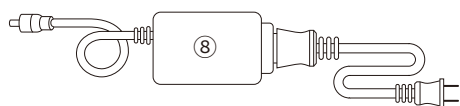

X-Loupe® ForteLite-TG 產品零件和裝配圖

① 電源開關

② LCD 狀態顯示屏

- 頻道與光源
- 照明強度數字的狀態

③ 控制旋鈕(照明強度)

- 無段式照明強度為 1~100% 可調
- 預設值設定為 50%

④ 光源切換 / 預設亮度按鈕

- 依序撥動開關來改變光源
(標準規格 2 頻道：紅外光-白光)
- 按下開關可直接將照明強度回復為預設值 50%

⑤ DC 電源輸入端口

⑥ 電源 / 控制訊號纜線輸出端口

⑦ 電池移除按鈕

⑧ AC 轉 DC 電壓轉換器

⑨ 49mm 濾鏡

1 在相機與墩座式筒燈之間放入 ⑨ 49mm 濾鏡

2 將電池從電池座底部向上滑入鎖定位置

3 將電源/控制訊號纜線(註)的一端插入位於控制器下方的 ⑥ 纜線端口，另一端插入墩座式筒燈側面的纜線端口，使用電池供電

註：電源/控制訊號纜線提供控制器和墩座式筒燈之間的供電和通信功能

4 或另外同時插上適配器，使用 ⑧ AC 轉 DC 電源線，連接位於控制器下方的 ⑤ DC 電源輸入端口，可直接提供電源

(電源/控制訊號纜線仍需保持連接)

X-Loupe[®] ForteLite-TG 規格表

控制 器	
功 能	電源開關 / 光源頻道切換 / 調光控制
外置電池 (不包含)	推薦使用：SONY V 掛 BP 系列充電電池 *為了運輸安全，本產品包裝不附電池
供 電 方 式	(1) 外置電池 (請參閱電池的用戶手冊) (2) 產品套件中隨附的電源供應器 / 電源適配器 *： (輸入：100-240V ~ 1.5A, 50-60Hz / 輸出：DC 19V / 4.7A) 單獨包裝，通過壁式插座供電 *本電源適配器不具備對V掛電池充電功能；請使用專用充電器為V掛電池充電
材 質	鋼，鋁，ABS
操 作 環 境	攝氏 0 ~ 40 度
重 量	1160 克 (最大重量)
尺 寸 (毫 米)	215 (長) x 120 (寬) x 55 (高)
與 控 制 器 配 合 使 用	
墩 座 式 筒 燈	
搭 配 相 機	OM System (原OLYMPUS) Tough TG
安 裝 方 法	磁吸式裝置
濾 鏡	49公釐 (外徑≤ 54公釐，厚度≤ 5公釐) / 玻璃
頻 道 與 光 源	多頻道 (標準配備 2 頻段，其他可選，最多 4 頻道) 燈組1：潛指紋二用光源，紅外光/白光 (適 Anti-Stokes 指紋粉/一般)
L E D 數 量	每頻道 48 顆
消 耗 功 率	55 瓦 (最大)
調 光 控 制	照明強度為 1 ~ 100%可調 (預設值設定為 50%)
尺 寸 (毫 米)	145 (長) x 115 (寬) x 128 (高)
重 量	710 克 (最大重量)
材 質	鋁，ABS。符合 RoHS 標準
電 (纜) 線 長 度	30 公分
操 作 環 境	攝氏 0 ~ 40 度