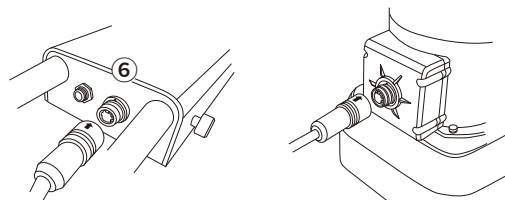

⑤ DC 電源輸入端口

⑥ 電源 / 控制訊號纜線輸出端口

⑦ 電池移除按鈕

⑧ AC 轉 DC 電壓轉換器

⑨ 49mm 濾鏡

1 在相機與墩座式筒燈之間放入 ⑨ 49mm 濾鏡

2 將電池從電池座底部向上滑入鎖定位置

3 將電源/控制訊號纜線(註)的一端插入位於控制器下方的 ⑥ 纜線端口，另一端插入墩座式筒燈側面的纜線端口，使用電池供電

註：電源/控制訊號纜線提供控制器和墩座式筒燈之間的供電和通信功能

4 或另外同時插上適配器，使用 ⑧ AC 轉 DC 電源線，連接位於控制器下方的 ⑤ DC 電源輸入端口，可直接提供電源

(電源/控制訊號纜線仍需保持連接)

X-Loupe[®] ForteLite-TG 規格表

控制 器	
功 能	電源開關 / 光源頻道切換 / 調光控制
外置電池 (不包含)	推薦使用：SONY V 掛 BP 系列充電電池 *為了運輸安全，本產品包裝不附電池
供 電 方 式	(1) 外置電池 (請參閱電池的用戶手冊) (2) 產品套件中隨附的電源供應器 / 電源適配器 *： (輸入：100-240V ~ 1.5A, 50-60Hz / 輸出：DC 19V / 4.7A) 單獨包裝，通過壁式插座供電 *本電源適配器不具備對V掛電池充電功能；請使用專用充電器為V掛電池充電
材 質	鋼，鋁，ABS
操 作 環 境	攝氏 0 ~ 40 度
重 量	1160 克 (最大重量)
尺 寸 (毫 米)	215 (長) x 120 (寬) x 55 (高)
與 控 制 器 配 合 使 用	
墩 座 式 筒 燈	
搭 配 相 機	OM System (原OLYMPUS) Tough TG
安 裝 方 法	磁吸式裝置
濾 鏡	49公釐 (外徑≤ 54公釐，厚度≤ 5公釐) / 玻璃
頻 道 與 光 源	多頻道 (標準配備 2 頻段，其他可選，最多 4 頻道) 燈組1：潛指紋二用光源，紅外光/白光 (適 Anti-Stokes 指紋粉/一般)
L E D 數 量	每頻道 48 顆
消 耗 功 率	55 瓦 (最大)
調 光 控 制	照明強度為 1 ~ 100%可調 (預設值設定為 50%)
尺 寸 (毫 米)	145 (長) x 115 (寬) x 128 (高)
重 量	710 克 (最大重量)
材 質	鋁，ABS。符合 RoHS 標準
電 (纜) 線 長 度	30 公分
操 作 環 境	攝氏 0 ~ 40 度