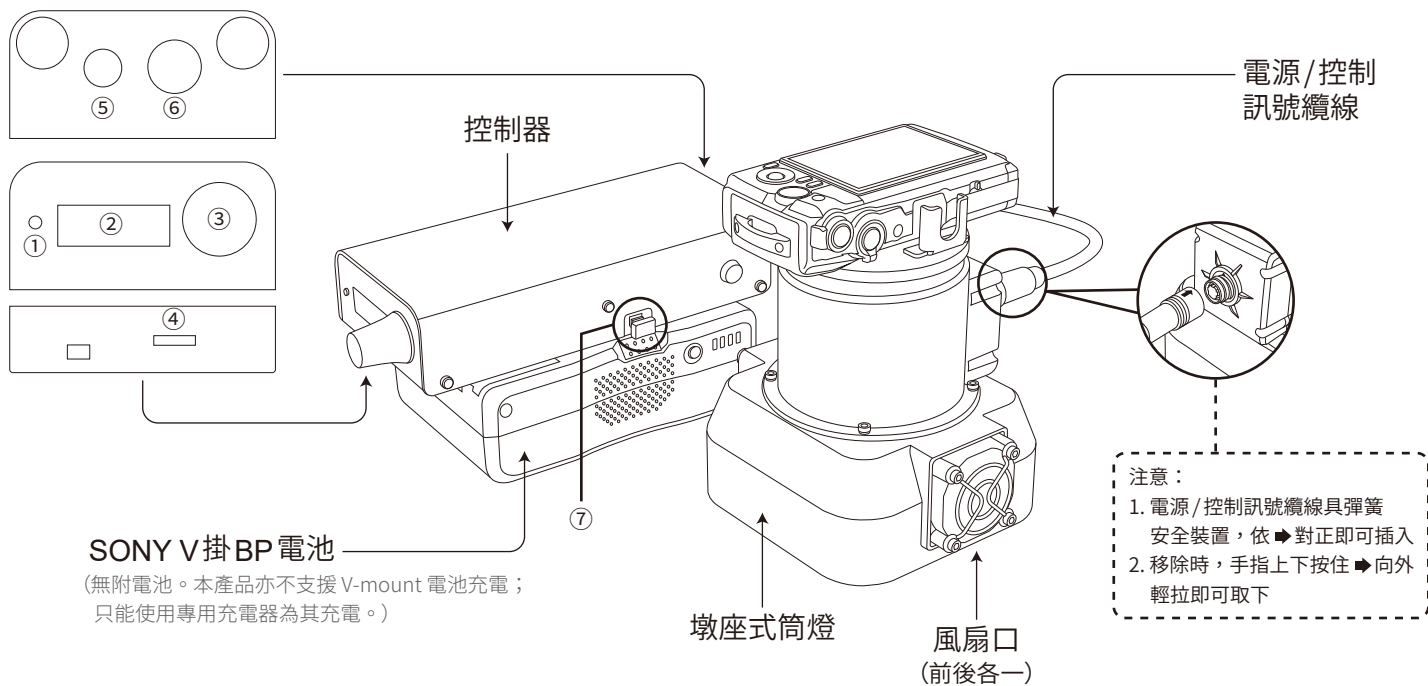

X-Loupe® ForteLite-TG 產品零件和裝配圖

① 電源開關

② LCD 狀態顯示屏

- 頻道與光源
- 照明強度數字的狀態

③ 控制旋鈕(照明強度)

- 無段式照明強度為 1~100% 可調
- 預設值設定為 50%

④ 光源切換 / 預設亮度按鈕

- 依序撥動開關來改變光源
(標準規格 2 頻道：紅外光-白光)
- 按下開關可直接將照明強度回復為預設值 50%

⑤ DC 電源輸入端口

⑥ 電源 / 控制訊號纜線輸出端口

⑦ 電池移除按鈕

⑧ AC 轉 DC 電壓轉換器

⑨ 49mm 濾鏡

1 在相機與墩座式筒燈之間放入 ⑨ 49mm 濾鏡

2 將電池從電池座底部向上滑入鎖定位置

3 將電源/控制訊號纜線(註)的一端插入位於控制器下方的 ⑥ 纜線端口，另一端插入墩座式筒燈側面的纜線端口，使用電池供電

註：電源/控制訊號纜線提供控制器和墩座式筒燈之間的供電和通信功能

4 或另外同時插上適配器，使用 ⑧ AC 轉 DC 電源線，連接位於控制器下方的 ⑤ DC 電源輸入端口，可直接提供電源

(電源/控制訊號纜線仍需保持連接)

X-Loupe[®] ForteLite-TG 規格表

控制 器	
功 能	電源開關 / 光源頻道切換 / 調光控制
外置電池 (不包含)	推薦使用：SONY V 掛 BP 系列充電電池 *為了運輸安全，本產品包裝不附電池
供 電 方 式	(1) 外置電池 (請參閱電池的用戶手冊) (2) 產品套件中隨附的電源供應器 / 電源適配器 *： (輸入：100-240V ~ 1.5A, 50-60Hz / 輸出：DC 19V / 4.7A) 單獨包裝，通過壁式插座供電 *本電源適配器不具備對V掛電池充電功能；請使用專用充電器為V掛電池充電
材 質	鋼，鋁，ABS
操 作 環 境	攝氏 0 ~ 40 度
重 量	1160 克 (最大重量)
尺 寸 (毫 米)	215 (長) x 120 (寬) x 55 (高)
與 控 制 器 配 合 使 用	
墩 座 式 筒 燈	
搭 配 相 機	OM System (原OLYMPUS) Tough TG
安 裝 方 法	磁吸式裝置
濾 鏡	49公釐 (外徑≤ 54公釐，厚度≤ 5公釐) / 玻璃
頻 道 與 光 源	多頻道 (標準配備 2 頻段，其他可選，最多 4 頻道) 燈組1：潛指紋二用光源，紅外光/白光 (適 Anti-Stokes 指紋粉/一般)
L E D 數 量	每頻道 48 顆
消 耗 功 率	55 瓦 (最大)
調 光 控 制	照明強度為 1 ~ 100%可調 (預設值設定為 50%)
尺 寸 (毫 米)	145 (長) x 115 (寬) x 128 (高)
重 量	710 克 (最大重量)
材 質	鋁，ABS。符合 RoHS 標準
電 (纜) 線 長 度	30 公分
操 作 環 境	攝氏 0 ~ 40 度