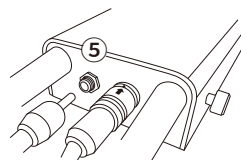

⑤ DC 電源輸入端口

⑥ 電源 / 控制訊號纜線輸出端口

⑦ 電池移除按鈕

⑧ AC 轉 DC 電壓轉換器

⑨ 49mm 濾鏡

1 在相機與墩座式筒燈之間放入 ⑨ 49mm 濾鏡

2 將電池從電池座底部向上滑入鎖定位置

3 將電源/控制訊號纜線(註)的一端插入位於控制器下方的 ⑥ 纜線端口，另一端插入墩座式筒燈側面的纜線端口，使用電池供電

註：電源/控制訊號纜線提供控制器和墩座式筒燈之間的供電和通信功能

4 或另外同時插上適配器，使用 ⑧ AC 轉 DC 電源線，連接位於控制器下方的 ⑤ DC 電源輸入端口，可直接提供電源

(電源/控制訊號纜線仍需保持連接)

X-Loupe[®] ForteLite-TG 規格表

控制 器	
功 能	電源開關 / 光源頻道切換 / 調光控制
外置電池 (不包含)	推薦使用：SONY V 掛 BP 系列充電電池 *為了運輸安全，本產品包裝不附電池
供 電 方 式	(1) 外置電池 (請參閱電池的用戶手冊) (2) 產品套件中隨附的電源供應器 / 電源適配器 *： (輸入：100-240V ~ 1.5A, 50-60Hz / 輸出：DC 19V / 4.7A) 單獨包裝，通過壁式插座供電 *本電源適配器不具備對V掛電池充電功能；請使用專用充電器為V掛電池充電
材 質	鋼，鋁，ABS
操 作 環 境	攝氏 0 ~ 40 度
重 量	1160 克 (最大重量)
尺 寸 (毫 米)	215 (長) x 120 (寬) x 55 (高)
與 控 制 器 配 合 使 用	
墩 座 式 筒 燈	
搭 配 相 機	OM System (原OLYMPUS) Tough TG
安 裝 方 法	磁吸式裝置
濾 鏡	49公釐 (外徑≤ 54公釐，厚度≤ 5公釐) / 玻璃
頻 道 與 光 源	多頻道 (標準配備 2 頻段，其他可選，最多 4 頻道) 燈組1：潛指紋二用光源，紅外光/白光 (適 Anti-Stokes 指紋粉/一般)
L E D 數 量	每頻道 48 顆
消 耗 功 率	55 瓦 (最大)
調 光 控 制	照明強度為 1 ~ 100%可調 (預設值設定為 50%)
尺 寸 (毫 米)	145 (長) x 115 (寬) x 128 (高)
重 量	710 克 (最大重量)
材 質	鋁，ABS。符合 RoHS 標準
電 (纜) 線 長 度	30 公分
操 作 環 境	攝氏 0 ~ 40 度